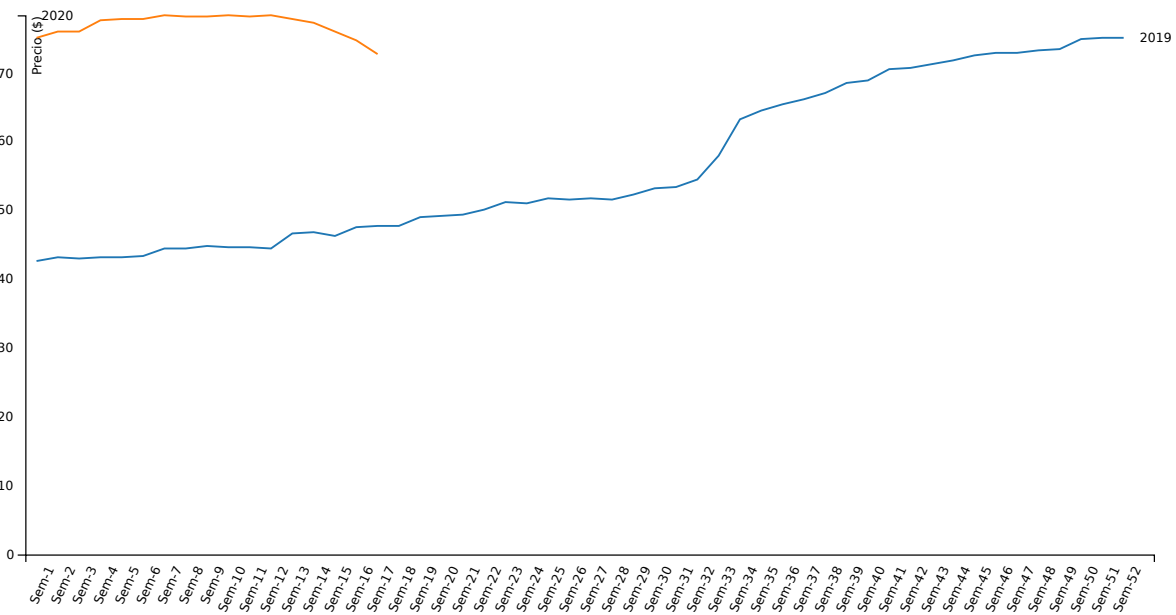

Variaciones intersemanales de precio por kilo vivo y por cabezas

\$ / kg. Vivo	Capón general	Capón sin tipificar	Capón tipificado ²	Chanchas
Semana actual	63,11	61,91	66,21	43,73
Semana anterior	64,7	63,32	68,05	44,46
Variación (%)	-2,46	-2,22	-2,71	-1,63

Cabezas	Capón general	Capón sin tipificar	Capón tipificado ²	Chanchas
Semana actual	73.352	52.901	20.451	1.367
Semana anterior	69.785	49.388	20.397	1.183
Variación (%)	5,11	7,11	0,26	15,55

¹ Para el cálculo del precio mínimo y máximo se toma como mínimo el 10% de las cabezas de menor y mayor precio respectivamente.

² Según sistema de tipificación por magro.

SISTEMA INFORMATIVO DE PRECIOS PORCINOS

Publicación semanal

Semana 17/2020

Evolución semanal de precios máximos para la categoría "Capón general"

Evolución semanal de las cabezas evaluadas para la categoría "Capón general"